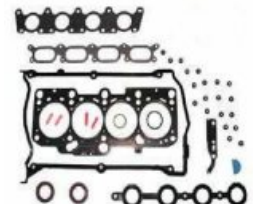

KP-VW-06076
CYLINDER HEAD GASKET
SET
058198012
AUDI A4 / ETC.

WHATSAPP: 0086-1377093455