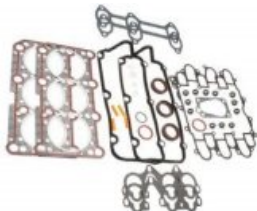

KP-VW-06073
CYLINDER HEAD GASKET
SET
078198012A
AUDI A6 2.8 / ETC.